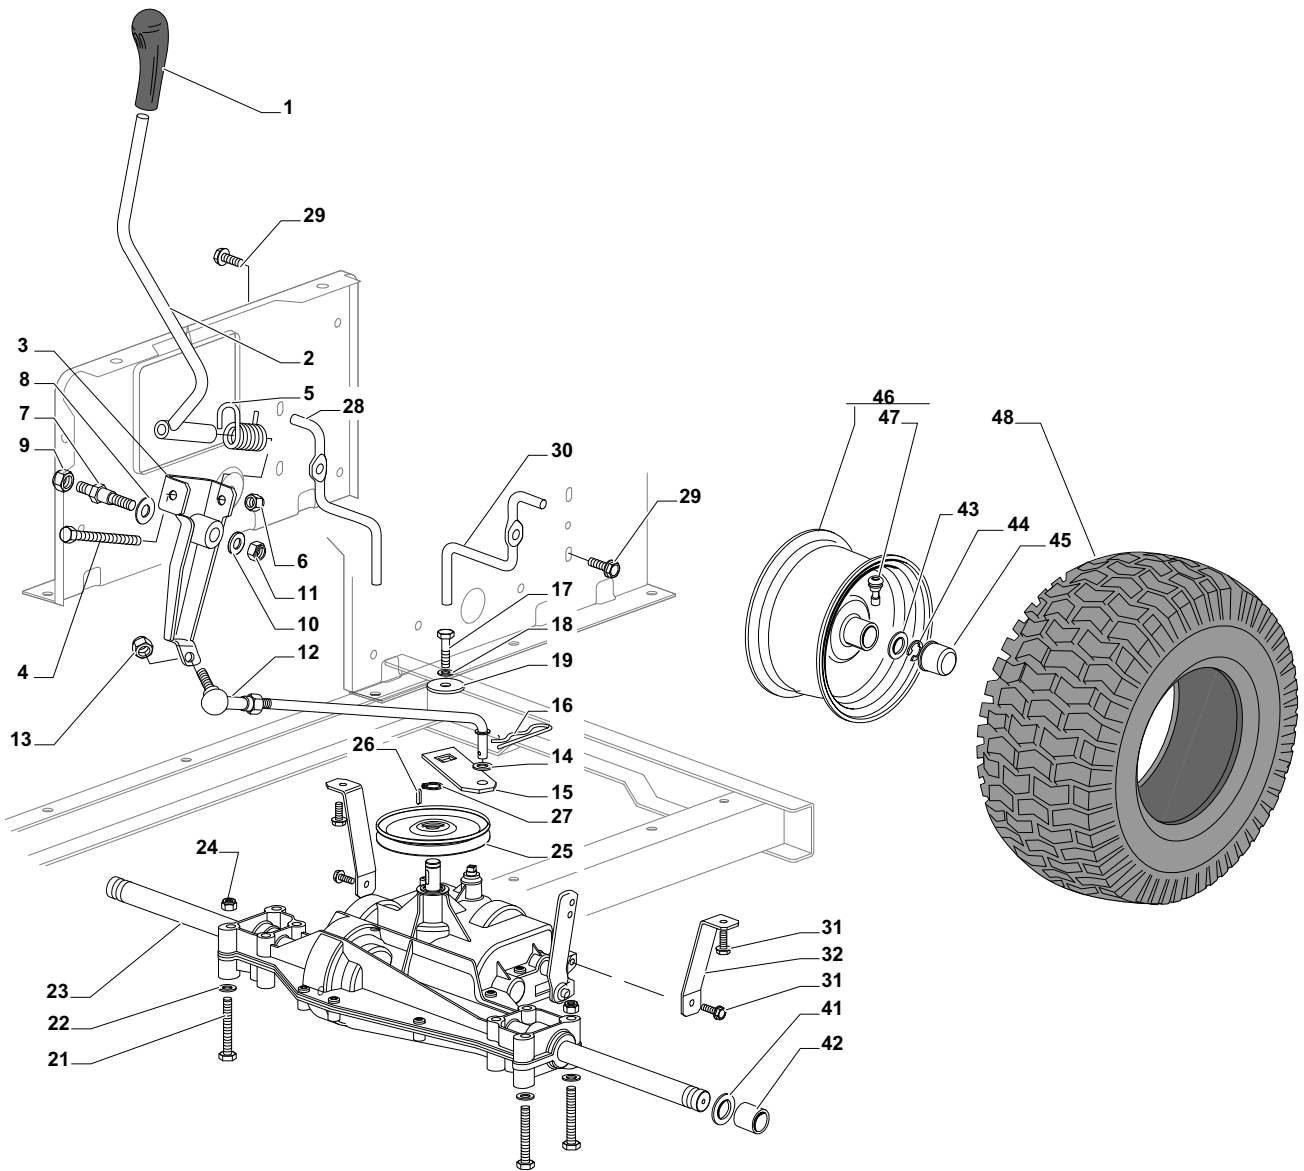

Model: **Variolux 115/98**
Table:

JOIST
SICHER IST DAS.
DAS ORIGINAL