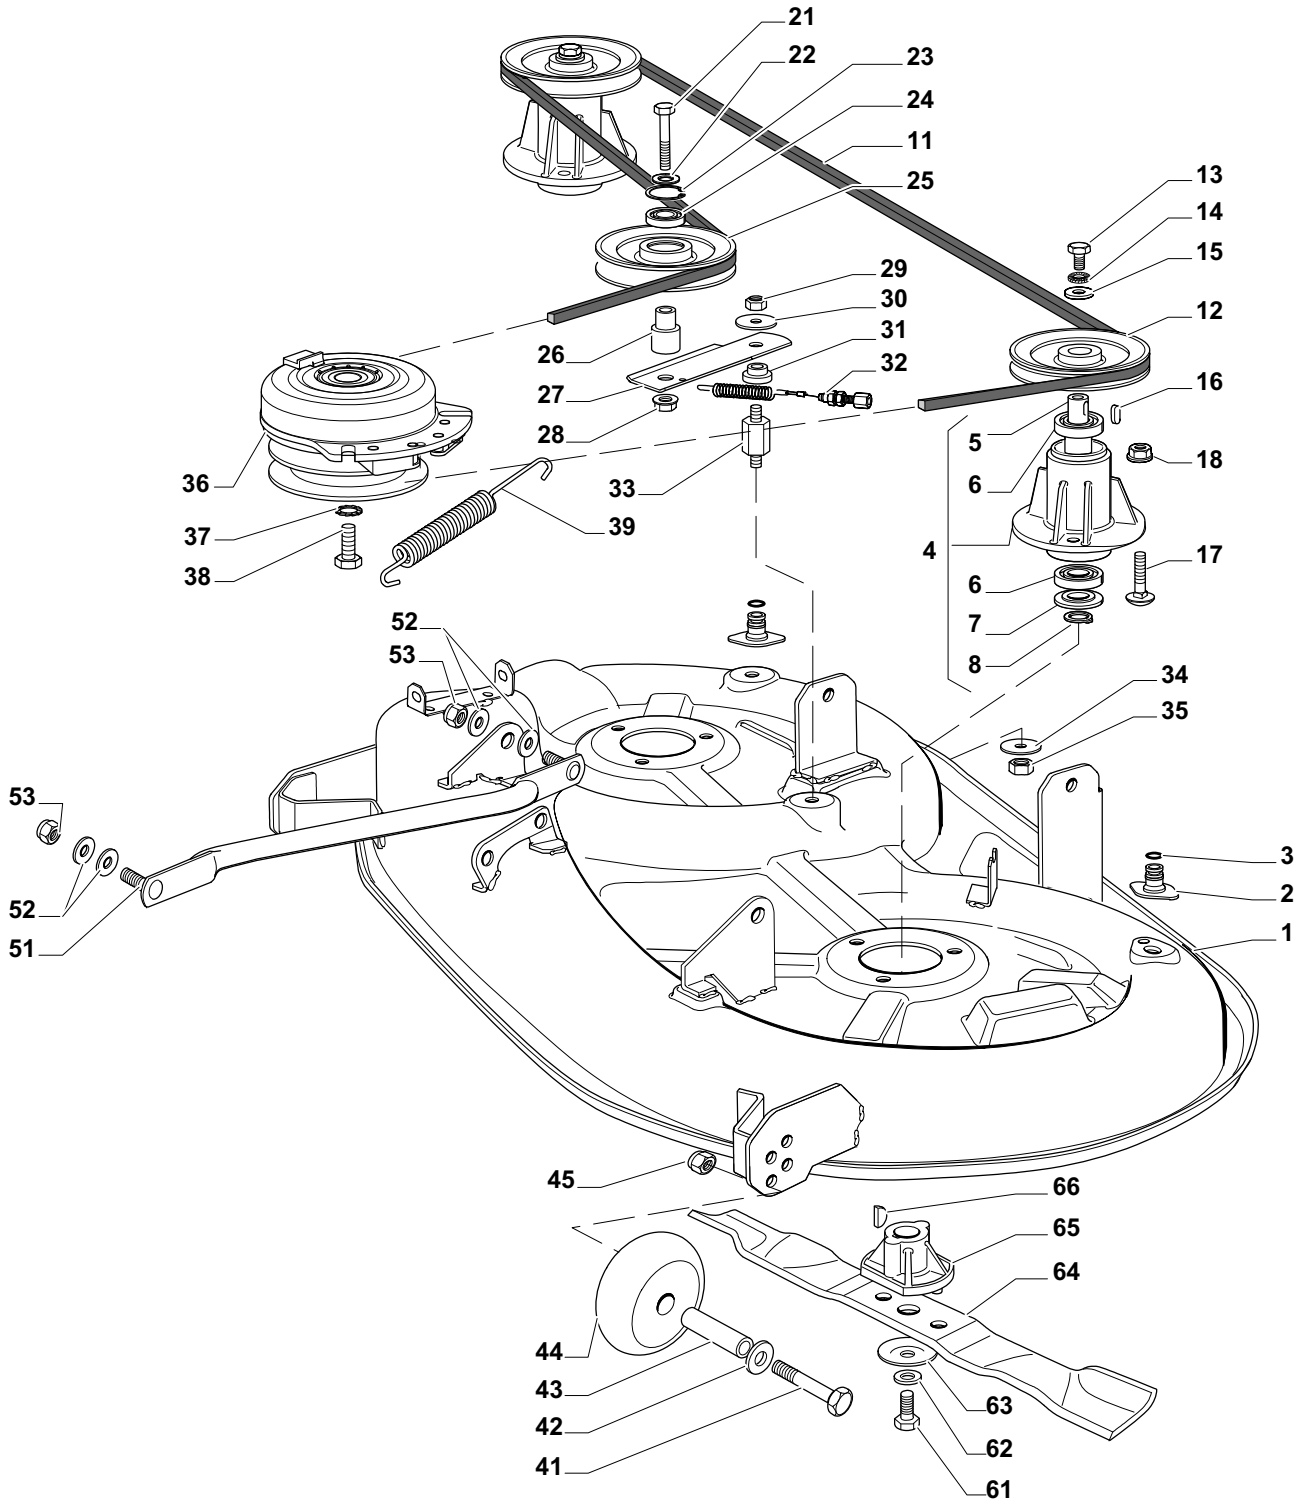

Model: **Variolux 115/98**
Table:

Model: **Variolux 115/98**
 Table:

Pos.	Article nr	Q.ty	Description	Bezeichnung
1	382564209/0	1	Plate	Schneid
2	325033086/0	2	Water Hose Connection	Wasseranschluss
3	19035000/0	2	O Ring	O Ring
4	382207204/0	2	Flange Ass.Y	Nabe, Komplet
5	125020804/0	2	Shaft	Welle
6	19216040/0	4	Bearing	Kuegellager
7	25160501/0	2	Dust Cover	Staubschutscheibe
8	12609260/0	2	Seeger	Seeger
11	135061504/0	1	Belt	Riemen
12	25601571/0	2	Pulley	Riemenscheibe
13	12793102/0	2	Screw	Schraube
14	12540260/0	2	Washer	Scheibe
15	25670007/0	2	Washer	Scheibe
16	12139480/0	2	Key	Keil
17	12818690/0	6	Screw	Schraube
18	12154210/0	6	Nut	Mutter
21	12691400/0	1	Right Screw	Schraube
22	12524010/0	1	Washer	Scheibe
23	12610800/0	1	Seeger	Seeger
24	19216041/0	1	Bearing	Kuegellager
25	125601586/0	1	Pulley	Riemenscheibe
26	125160052/0	1	Spacer	Entfernungsstück
27	325318232/0	1	Lever	Hebel
28	12293201/0	1	Nut	Mutter
29	12155020/0	1	Nut	Mutter
30	125670022/0	1	Washer	Scheibe
31	125040635/0	1	Bush	Büchse
32	82004618/0	1	Wire	Kabel
33	125160049/0	1	Spacer	Entfernungsstück
34	12523080/0	1	Washer	Scheibe
35	12156602/0	1	Nut	Mutter
36	118399063/0	1	Clutch	Kupplung
37	12543000/0	1	Washer	Scheibe
38	12737320/0	1	Screw	Schraube
39	22430216/0	1	Spring	Feder
41	12692050/0	2	Screw	Schraube
42	12523060/0	2	Washer	Scheibe
43	25510072/0	2	Spacer	Entfernungsstück
44	82700001/0	2	Anti Scalp Wheel Ø 100	Skalprierschutzrädchen Ø 100
45	12293201/0	2	Nut	Mutter
51	382000565/0	2	Equalizer Rod	Kipphebel
52	25670008/1	8	Washer	Scheibe
53	12156602/0	4	Nut	Mutter
61	12735694/0	2	Screw	Schraube
62	12523080/0	2	Washer	Scheibe
63	22160400/0	2	Elastic Washer	Elastischescheibe
64	82004346/0	2	Right Blade Mulching	Rechter Messer Mulching
65	25463200/0	2	Blade Hub	Messerhalter
66	12139100/0	2	Feather	Keil