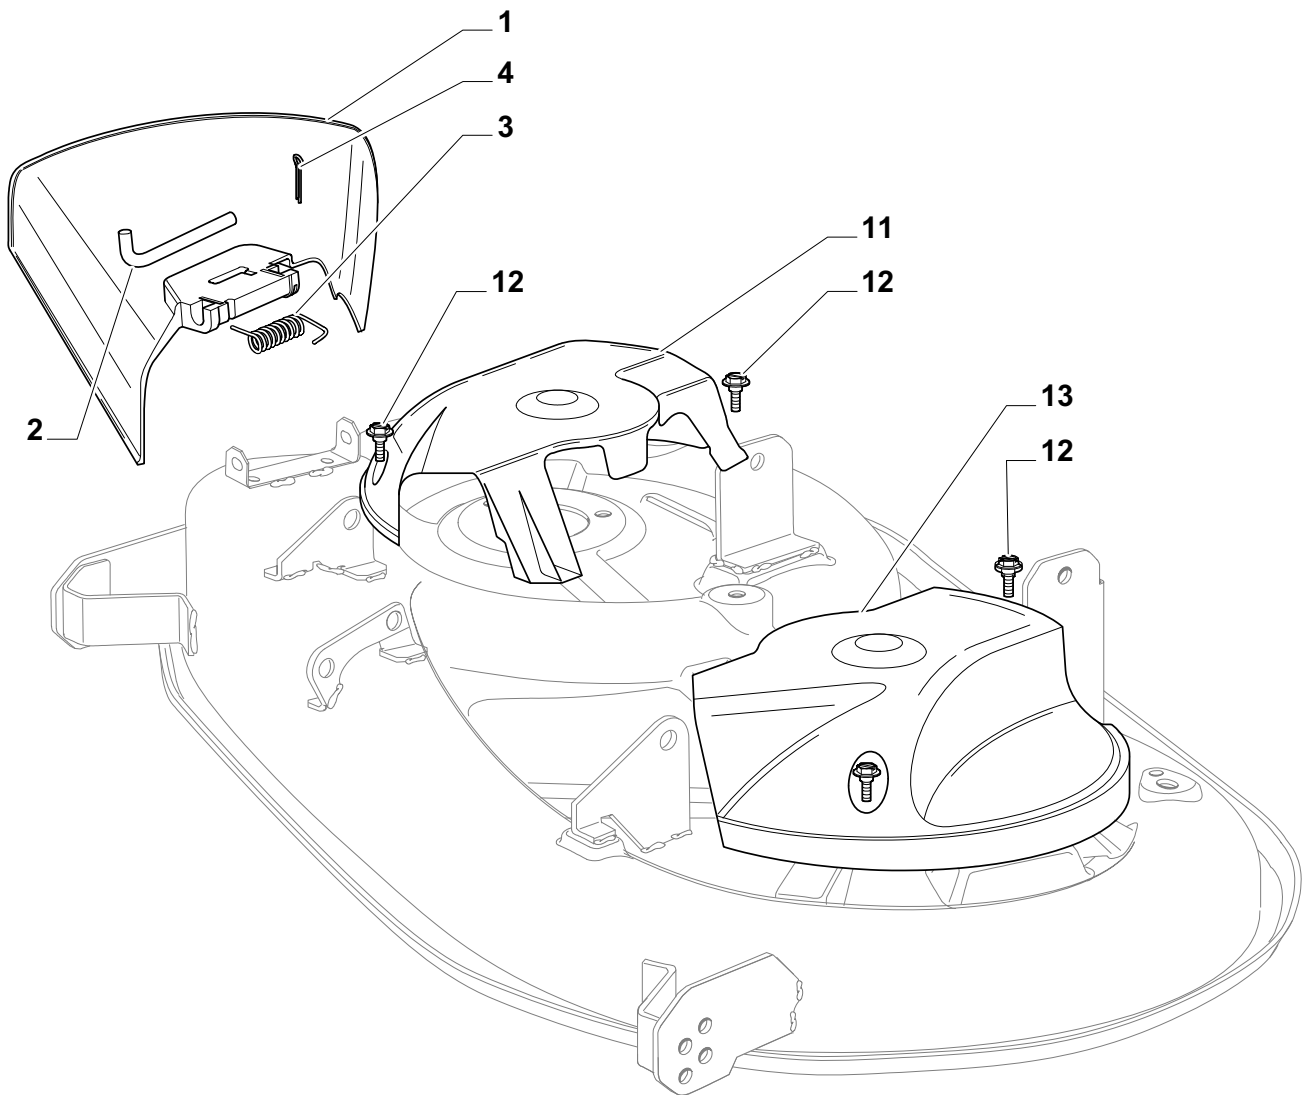

Model: **Variolux 115/98**
Table:

JOIST
SICHER IST DAS.
DAS ORIGINAL

Model: Variolux 115/98
Table:

Pos.	Article nr	Q.ty	Description	Bezeichnung
1	325600077/0	1	Exit Protection	Auswurfschutz
2	125943010/0	1	Screw	Schraube
3	25430242/0	1	Spring	Feder
4	12141418/0	1	Cotter Pin	Splint
11	325600078/0	1	Case	Blech
12	125943006/0	4	Screw	Schraube
13	325600079/0	1	Case	Blech