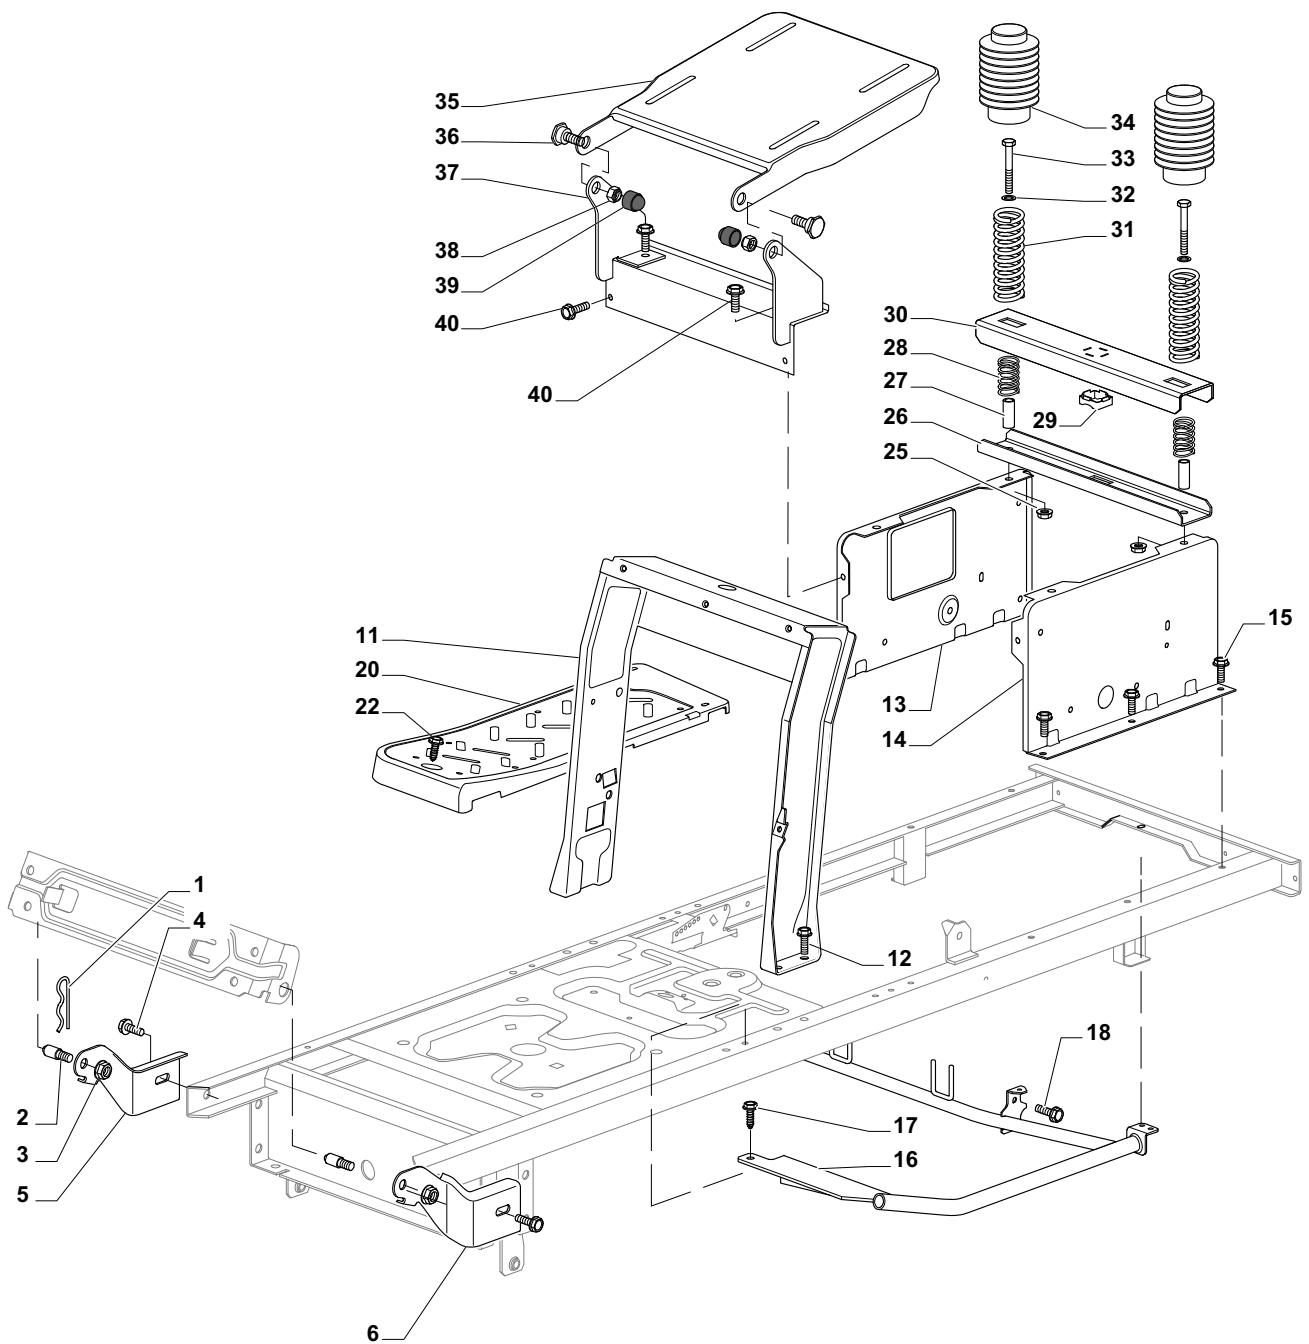

Model: **Variolux 115/98**
Table:

Model: **Variolux 115/98**
 Table:

Pos.	Article nr	Q.ty	Description	Bezeichnung
1	24487998/0	1	Cotter Pin	Splint
2	25510079/0	2	Pin	Bolzen
3	12293201/0	2	Nut	Mutter
4	12735599/0	2	Screw	Schraube
5	325547225/0	1	Right Plate	Rechte Platte
6	325547227/0	1	Left Plate	Linke Platte
11	382785169/0	1	Steering Column Support	LenkungsaeuleHalter
12	125943009/0	4	Screw	Schraube
13	325785331/0	1	Right Seat Support	Rechte Sitzhalter
14	325785333/0	1	Left Seat Support	Linke Sitzhalter
15	125943009/0	6	Screw	Schraube
16	382785179/0	1	Footboard Support	Fussbretthalter
17	125943009/0	2	Screw	Schraube
18	125943009/0	2	Screw	Schraube
20	325500041/0	1	Right Footboard	Rechte Fussbrett
21	325500043/0	1	Left Footboard	Linke Fussbrett
22	12735599/0	2	Screw	Schraube
25	12293201/0	2	Nut	Mutter
26	325820109/0	1	Seat Support	Sitzhalter
27	125160048/0	2	Spacer	Entfernungsstück
28	125430263/0	2	Spring	Feder
29	325060038/0	1	Cam	Nocken
30	325820105/0	1	Support	Halter
31	125430264/0	2	Spring	Feder
32	12521350/0	2	Washer	Scheibe
33	12691400/0	2	Right Screw	Schraube
34	325122002/0	2	Hood	Schutzkasten
35	382547061/0	1	Plate	Platte
36	22524970/2	2	Pin	Bolzen
37	382820151/0	1	Seat Support	Sitzhalter
38	12155010/0	2	Nut	Mutter
39	118203854/0	2	Protection	Stecker
40	125943009/0	4	Screw	Schraube