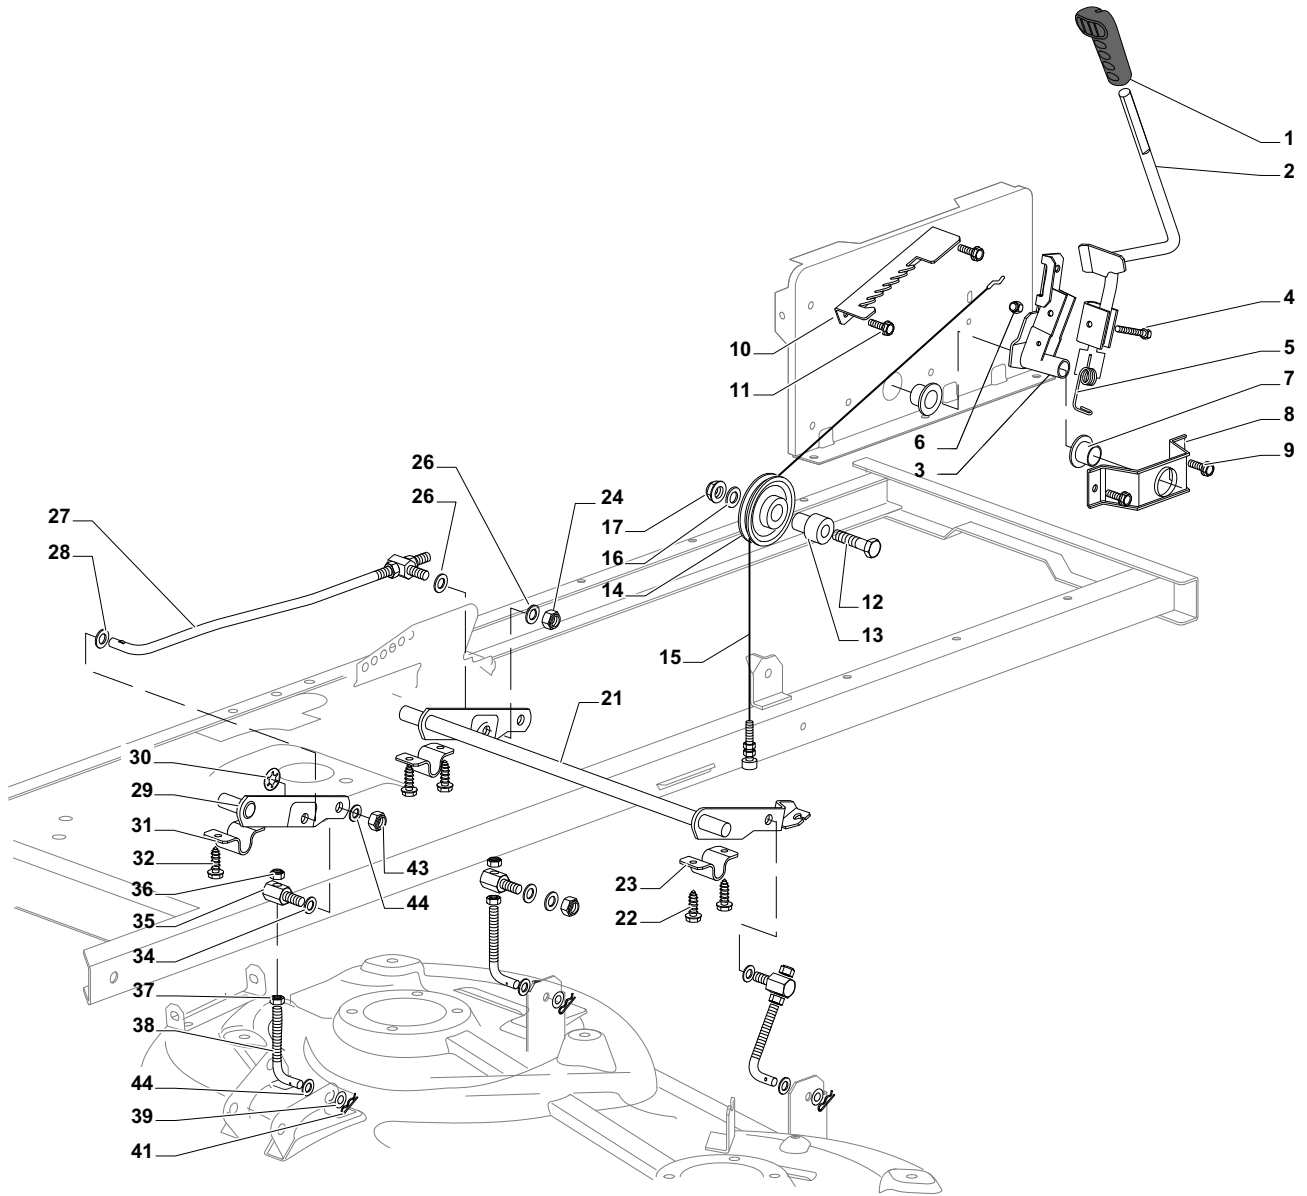

Model: **Variolux 115/98**
Table:

JOIST
SICHER IST DAS.
DAS ORIGINAL

Model: **Variolux 115/98**
Table:

Pos.	Article nr	Q.ty	Description	Bezeichnung
1	325394533/0	1	Knob	Griff
2	382318229/0	1	Lever	Hebel
3	382318231/0	1	Axle	Achse
4	12674700/0	1	Screw	Schraube
5	125430261/0	1	Spring	Feder
6	12154510/0	1	Nut	Mutter
7	325038006/0	2	Bush	Büchse
8	325785297/0	1	Support	Halter
9	125943009/0	2	Screw	Schraube
10	325735515/0	1	Steering Shaft	Lenkungswelle
11	125943009/0	2	Screw	Schraube
12	12793701/0	1	Screw	Schraube
13	125040636/0	1	Bush	Büchse
14	125601579/0	1	Pulley	Riemenscheibe
15	382004620/0	1	Wire	Kabel
16	12523060/0	1	Washer	Scheibe
17	12293201/0	1	Nut	Mutter
21	382318239/0	1	Axle	Achse
22	12735599/0	4	Screw	Schraube
23	325547231/0	2	Plate	Platte
24	12155000/0	1	Nut	Mutter
26	25670011/0	2	Washer	Scheibe
27	382000569/0	1	Connecting Rod	Verbindungsstab
28	12521350/0	1	Washer	Scheibe
29	382318237/0	1	Axle	Achse
30	12604899/0	1	Snap Ring	Sprengring
31	325547231/0	1	Plate	Platte
32	12735599/0	2	Screw	Schraube
34	25670008/1	3	Washer	Scheibe
35	125510107/1	3	Pin	Bolzen
36	12156602/0	3	Nut	Mutter
37	12295200/0	3	Nut	Mutter
38	25840012/0	3	Tie Rod	Spannstange
39	12523060/0	3	Washer	Scheibe
41	24487998/0	3	Cotter Pin	Splint
43	12156602/0	3	Nut	Mutter
44	25670008/1	6	Washer	Scheibe