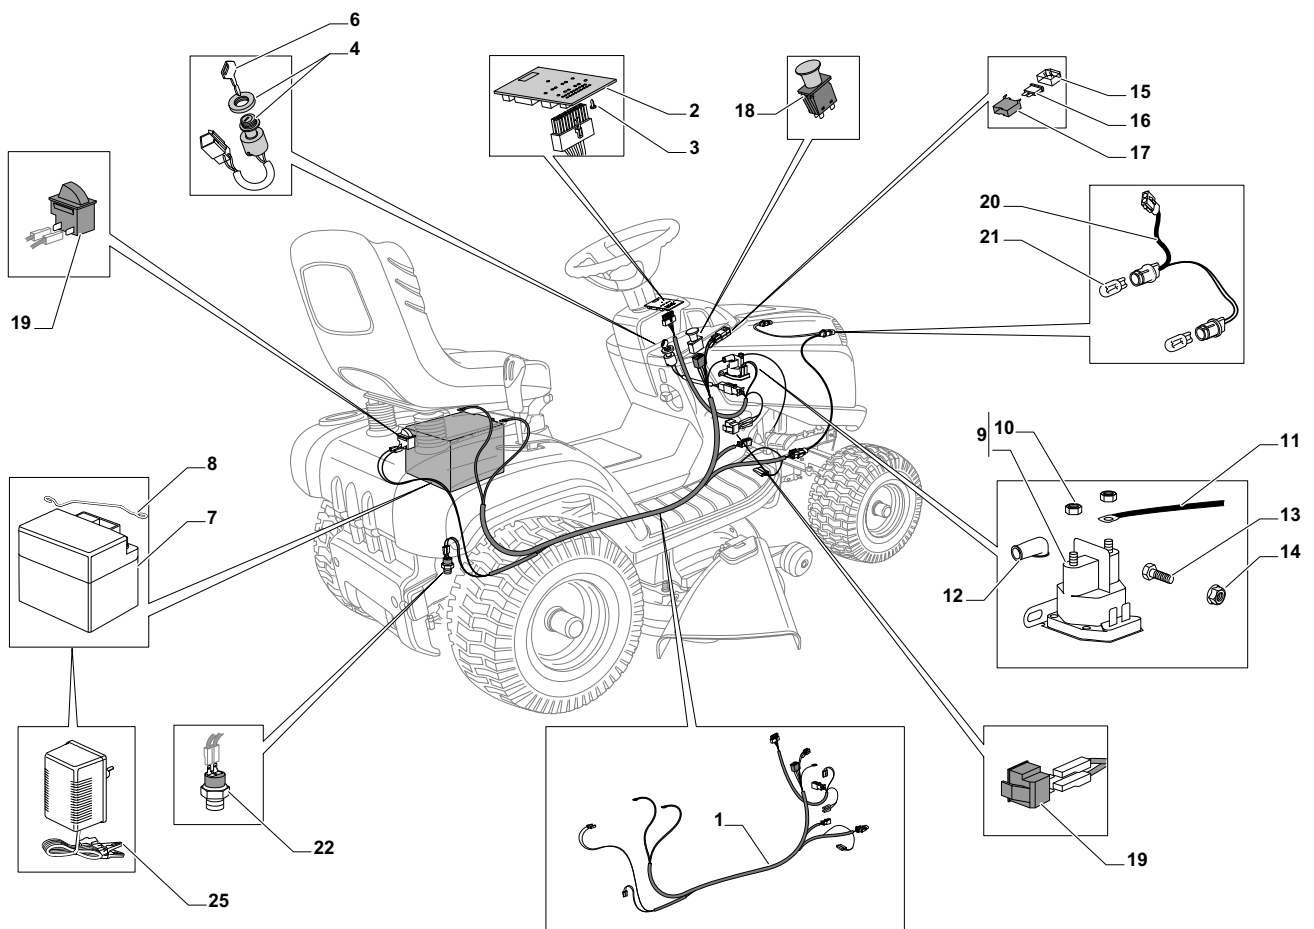

Model: **Variolux 115/98**
Table:

Model: Variolux 115/98
Table:

Pos.	Article nr	Q.ty	Description	Bezeichnung
1	182040150/0	1	Cables Ass.Y	Kabelsatz
2	125722433/0	1	Electronic Card (GGP Engines)	Elektronische Karte (GGP Engines)
3	12735101/0	1	Screw	Schraube
4	118450075/0	1	Starting Switch	Schalter
6	118210023/0	1	Starting Key	Schlüssel Für Start
7	18120002/1	1	Battery	Batterie
8	125430265/0	1	Spring	Feder
9	18736111/0	1	Starter Relay	Anlassrelais
10	12360352/0	2	Nut	Mutter
11	25065002/0	1	Cable	Kabel
12	18564864/1	1	Protection	Stecker
13	12790781/0	1	Screw	Schraube
15	33215000/0	2	Cover	Deckel
15	33500007/0	2	Fuse Carrier	Sicherungshalter
16	33340036/0	1	Fuse 25 A	Sicherung 25 A
16	33340040/0	1	Fuse 10 A	Sicherung 10 A
17	12154510/0	2	Nut	Mutter
18	118450074/0	1	Clutch Switch	Kupplung Schalter
19	119410613/0	2	Micro	Mikro
20	82040073/0	1	Cable	Kabel
21	18459100/0	2	Farilamp For Lights	Lampenfassung
22	19410610/0	1	Neutral Switch (Mech.)	Leerlauf Mikrosch.(Mech.)
25	82180050/0	1	Battery Charger	Batterieladegerät
25	82180052/0	1	Battery Charger (U.K.)	Batterieladegerät (U.K.)