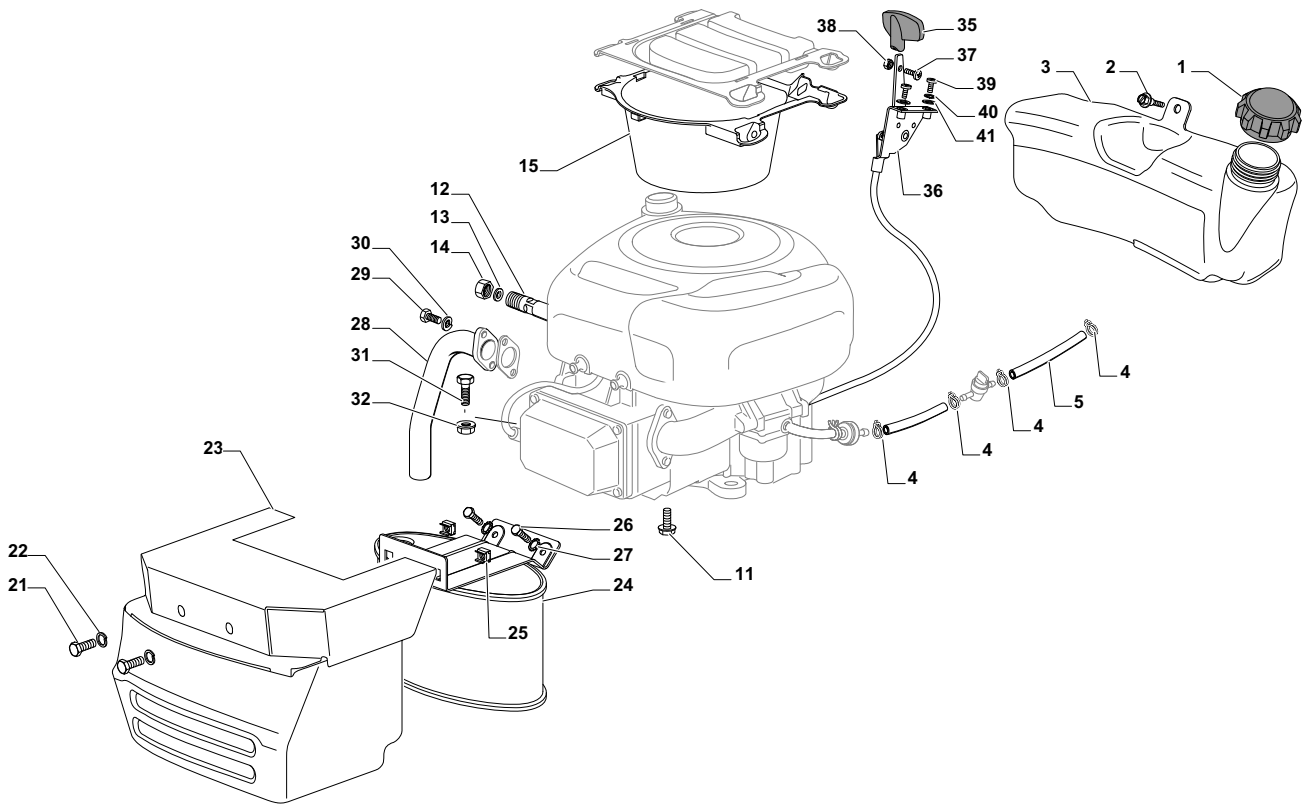

Model: Variolux 115/98
Table:

Pos.	Article nr	Q.ty	Description	Bezeichnung
1	325600077/0	1	Exit Protection	Auswurfschutz
2	125943010/0	1	Screw	Schraube
3	25430242/0	1	Spring	Feder
4	12141418/0	1	Cotter Pin	Splint
11	325600078/0	1	Case	Blech
12	125943006/0	4	Screw	Schraube
13	325600079/0	1	Case	Blech

Model: **Variolux 115/98**
Table: