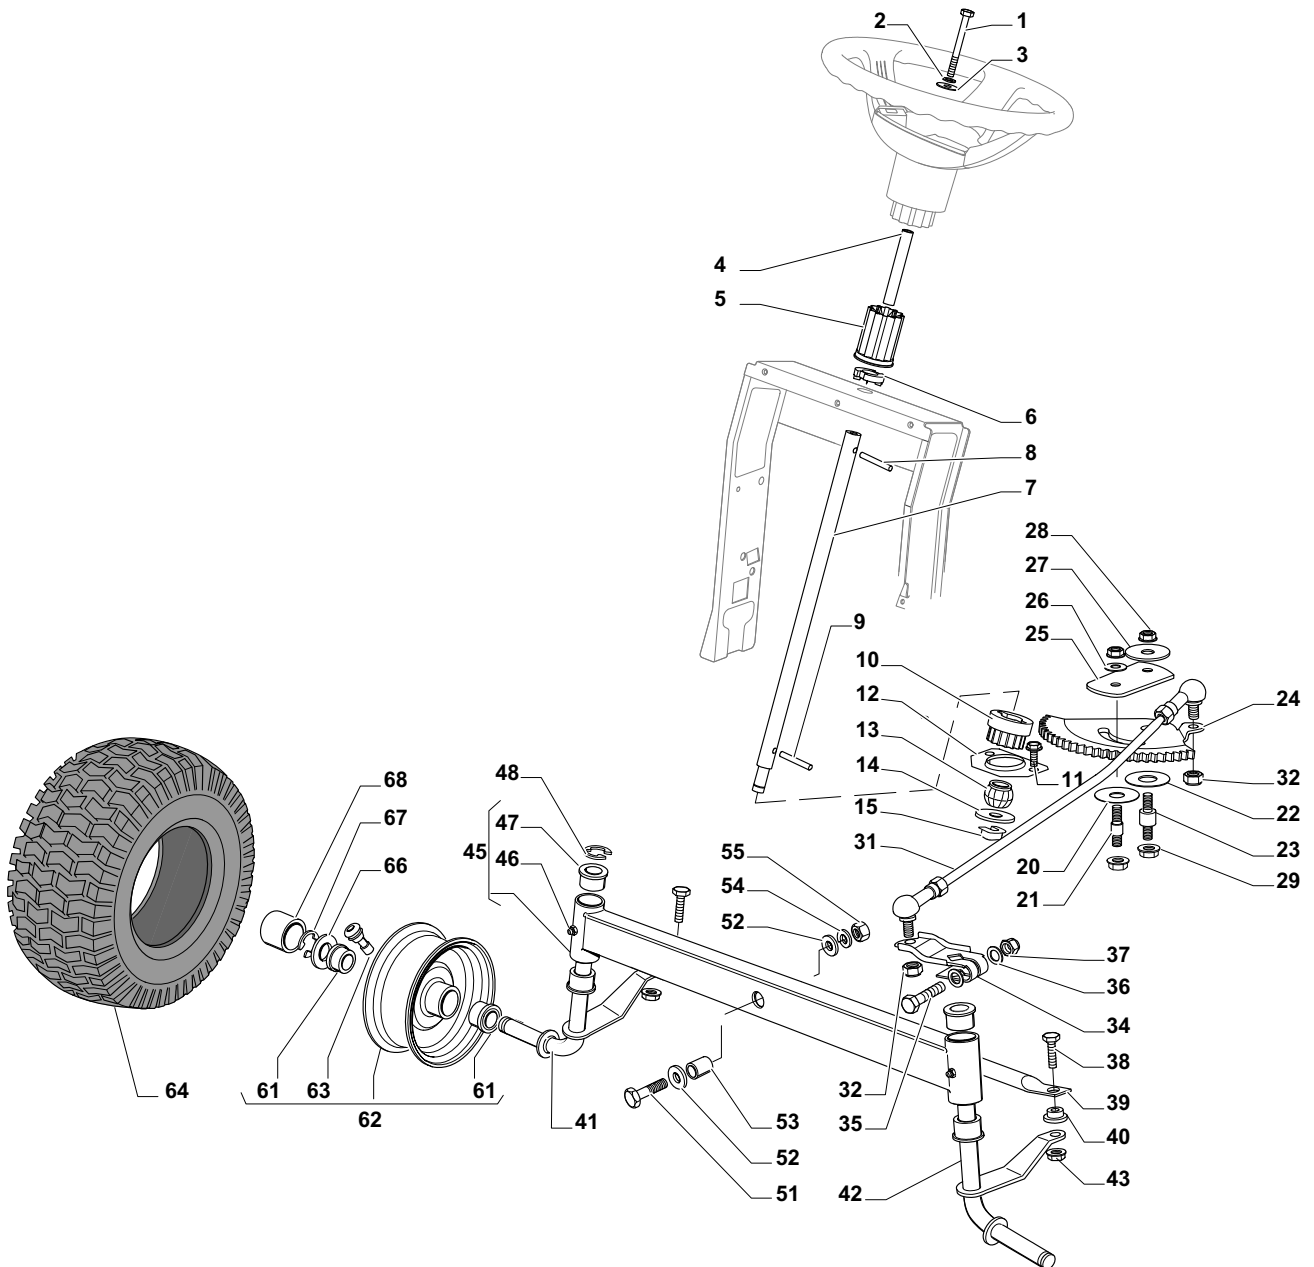

Model: **Variolux 115/98**
Table:

Model: **Variolux 115/98**
Table:

Pos.	Article nr	Q.ty	Description	Bezeichnung
1	12692050/0	1	Screw	Schraube
2	12540260/0	1	Washer	Scheibe
3	12523070/0	1	Washer	Scheibe
4	125160047/0	1	Spacer	Entfernungsstück
5	325785318/0	1	Support	Halter
6	325038008/0	1	Bush	Büchse
7	125520007/0	1	Steering Column	Lenkungsaeule
8	112620300/0	1	Pin	Stift
9	12622650/0	1	Pin	Stift
10	125570003/0	1	Pinion	Ritzel
11	27943051/0	2	Screw	Schraube
12	25785213/0	1	Support	Halter
13	25743000/0	1	Joint	Gelenk
14	12521370/0	1	Washer	Scheibe
15	12436030/0	1	Plate	Plattechen
20	22672151/0	1	Washer	Scheibe
21	125510104/0	1	Pin	Bolzen
22	125670023/0	1	Washer	Scheibe
23	125510109/0	1	Pin	Bolzen
24	325735519/0	1	Steering Shaft	Lenkungsweile
25	325547233/0	1	Plate	Platte
26	12369500/0	1	Elastic Washer	Federscheibe
27	22160400/0	1	Elastic Washer	Elastischescheibe
28	12155010/0	2	Nut	Mutter
29	12293201/0	2	Nut	Mutter
31	382000566/0	1	Steering Rod	Lenkungsstab
32	12156602/0	2	Nut	Mutter
34	325318243/0	1	Lever	Hebel
35	12692390/0	1	Screw	Schraube
36	12521360/0	2	Washer	Scheibe
37	12156602/0	1	Nut	Mutter
38	125510103/0	2	Pin	Bolzen
39	325840029/0	1	Tie Rod	Spannstange
40	325038007/0	2	Bush	Büchse
41	382230373/0	1	"Right Stub Axle 15""	"Rechter Achsschenkel 15""
42	382230375/0	1	"Left Stub Axle 15""	"Linker Achsschenkel 15""
43	12155000/0	2	Nut	Mutter
45	382034030/0	1	Equalizer With Bush And Lubricator	Kipphebel Mit Büchse Und Fettbüchse
46	12379511/0	2	Grease Dispenser	Fettbüchse
47	25034002/1	4	Brass	Büchse
48	12001010/0	1	Snap Ring	Sprengring
51	12692695/0	1	Screw	Schraube
52	12523100/0	2	Washer	Scheibe
53	25160016/0	1	Spacer	Entfernungsstück
54	12587100/0	1	Grower	Grower
55	12295300/0	1	Nut	Mutter
61	25122200/2	4	Bearing	Lager
62	182000598/0	2	Rimm	Vorderrad Felger
63	25950000/0	2	Valve	Ventil
64	127590066/0	2	"Tire 15""	"Reifen 15""
66	25670005/1	2	Washer	Scheibe
67	12001010/0	2	Snap Ring	Sprengring
68	322110233/0	2	Hub Cover	Nabendeckel