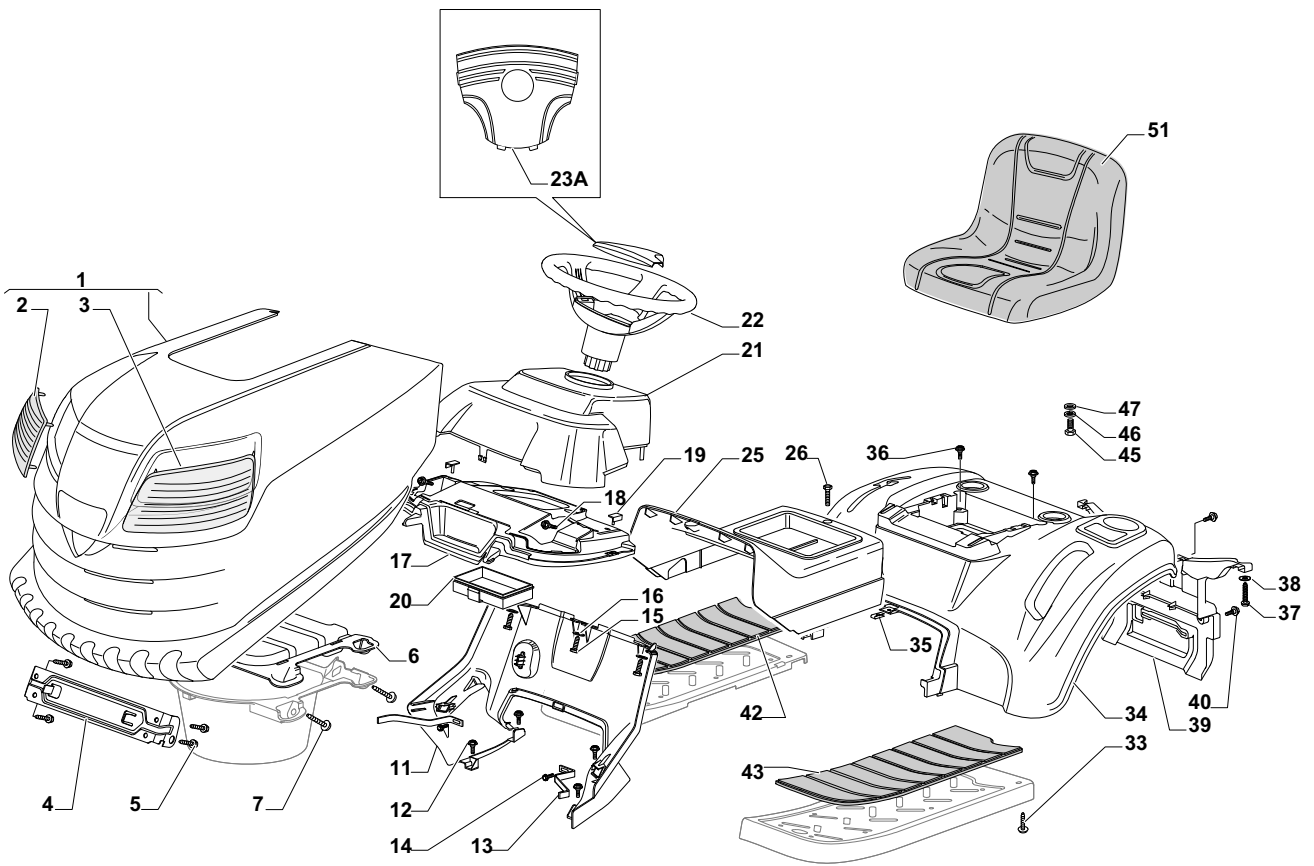

Model: **Variolux 115/98**
Table:

JOIST
SICHER IST DAS.
DAS ORIGINAL

Model: **Variolux 115/98**
Table:

Pos.	Article nr	Q.ty	Description	Bezeichnung
1	382076954/0	1	Engine Hood Red	Haubesatz Rot
2	325410887/0	1	Right Grill	Rechte Schutz
3	325410888/0	1	Left Grill	Linke Schutz
4	325785317/0	1	Engine Hood Support	Haubesatzhalter
5	12735403/0	4	Screw	Schraube
6	325263302/0	1	Air Intake Grill	Ansauggitter
7	112728692/0	4	Screw	Schraube
11	325785298/0	1	Dashboard Support	Konsolehalter
12	125943010/0	4	Screw	Schraube
13	325270325/0	2	Guide	Führung
14	12735599/0	2	Screw	Schraube
15	112735406/0	3	Screw	Schraube
16	12523040/0	3	Washer	Scheibe
17	325120202/0	1	Dashboard	Konsole
18	125943010/0	2	Screw	Schraube
19	325260003/0	2	Grommet	Schutz
20	325600080/0	1	Card Protection	Karteschutz
21	325120203/0	1	Cover	Deckel
22	325961219/0	1	Steering Wheel	Lenkrad
23A	325580503/0	1	Steering Plate	Lenkradplatte
25	325110383/0	1	Cover, Red	Kappe, Rot
26	125943010/0	1	Screw	Schraube
33	112735406/0	4	Screw	Schraube
34	325110382/0	1	Wheels Cover, Red	Radenkappe, Rot
35	112437506/0	1	Plate	Platte
36	125943010/0	2	Screw	Schraube
37	112735406/0	2	Screw	Schraube
38	12523040/0	2	Washer	Scheibe
39	325547208/0	1	Plate	Platte
40	125943010/0	2	Screw	Schraube
41	25722463/0	1	Seat	Sitz
42	325110384/0	1	Right Footboardcover	Rechte Fussbrettdeckel
43	325110385/0	1	Left Footboard Cover	Linke Fussbrettdeckel
45	12792611/0	4	Screw	Schraube
46	12540260/0	4	Washer	Scheibe
47	12523060/0	4	Washer	Scheibe
51	125722472/0	1	Seat	Sitz