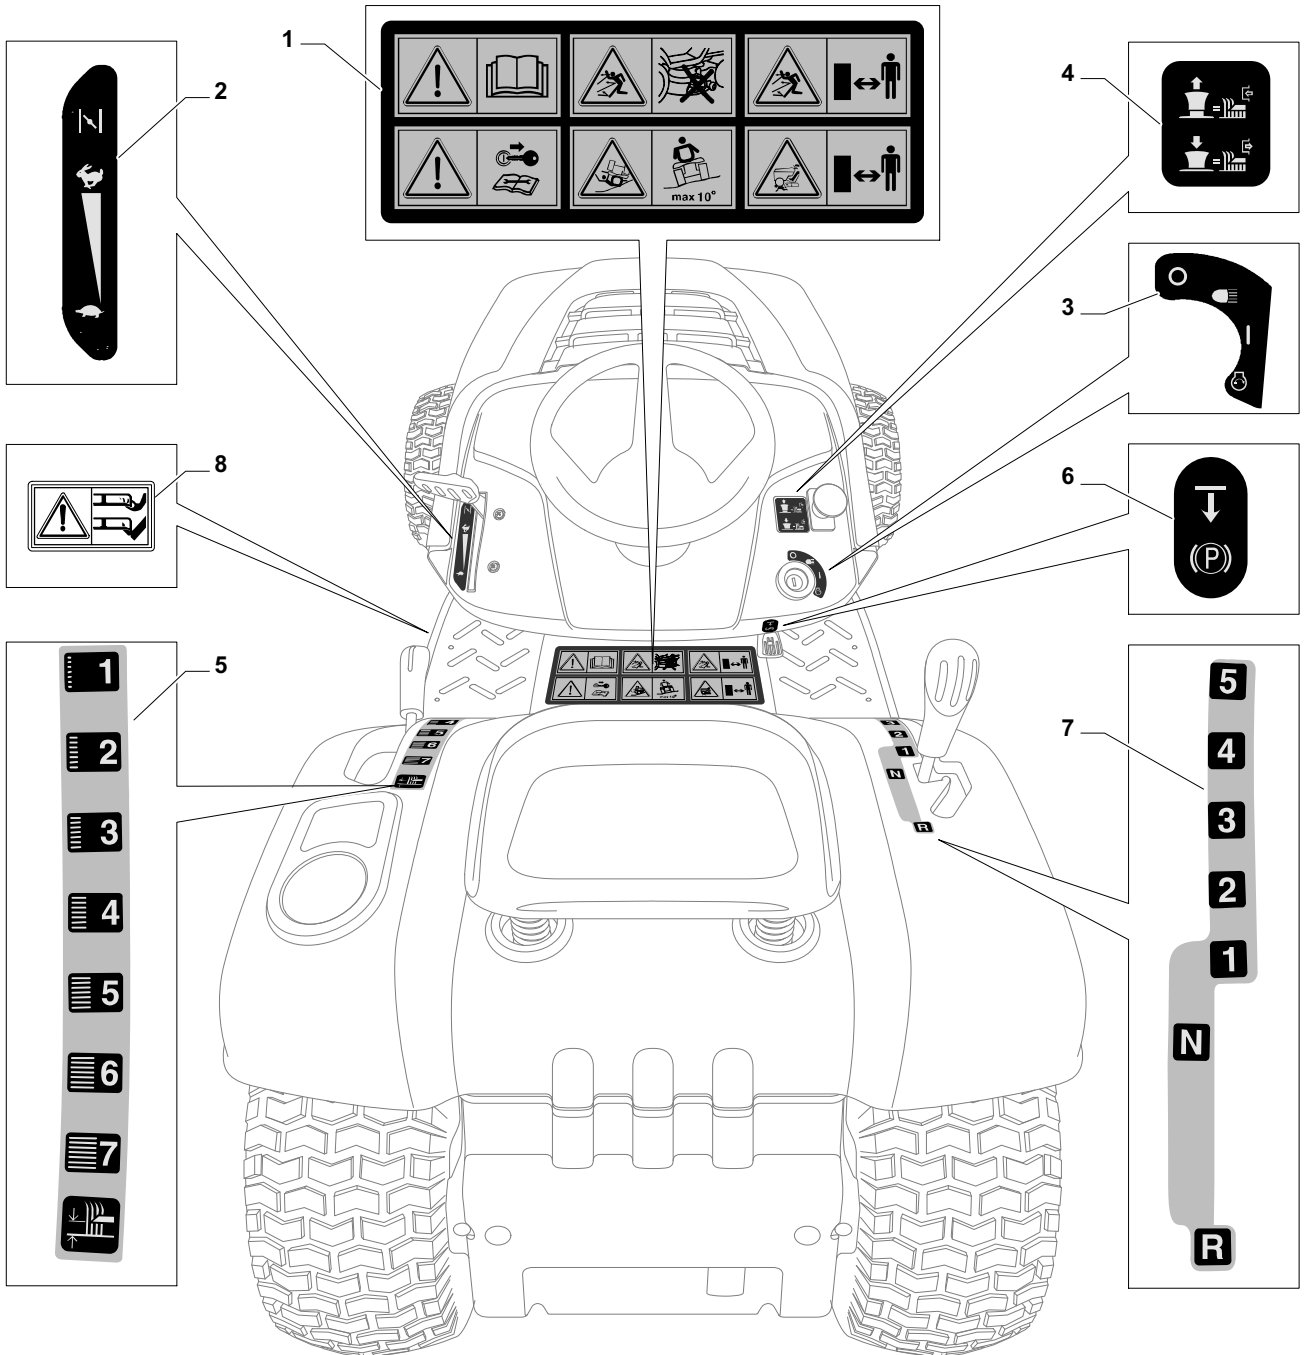

Model: **Variolux 115/98**
Table:

JOIST
SICHER IST DAS.
DAS ORIGINAL

Model: **Variolux 115/98**
Table:

Pos.	Article nr	Q.ty	Description	Bezeichnung
1	114362365/1	1	Label	Klebzettel
2	114363697/0	1	Label	Klebzettel
3	114363699/0	1	Label	Klebzettel
4	14361438/0	1	Label	Klebzettel
5	114363701/0	1	Label	Klebzettel
6	114363700/0	1	Label	Klebzettel
7	114363451/0	1	Label	Klebzettel
8	114356699/1	1	Label	Klebzettel