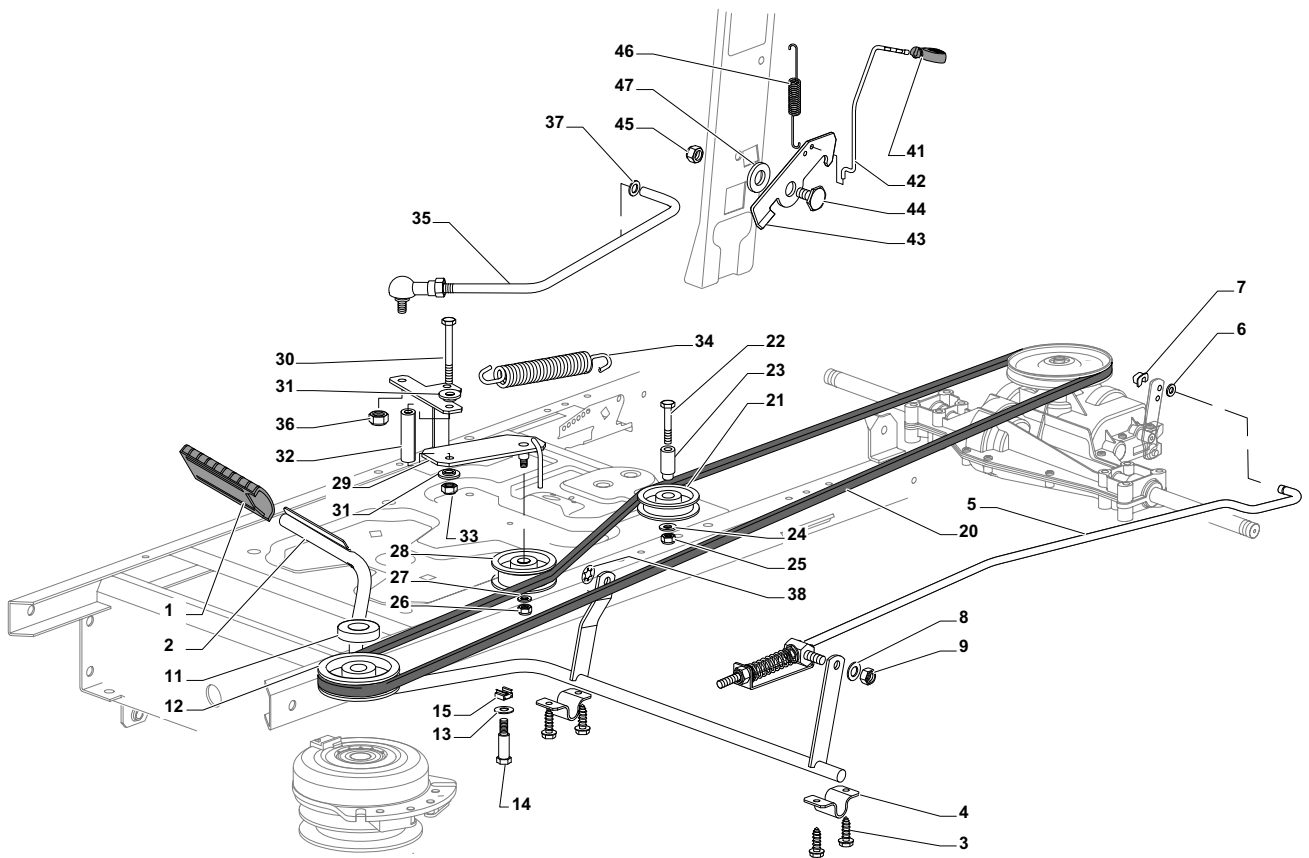

Model: **Variolux 115/98**
Table:

Pos.	Article nr	Q.ty	Description	Bezeichnung
1	12692050/0	1	Screw	Schraube
2	12540260/0	1	Washer	Scheibe
3	12523070/0	1	Washer	Scheibe
4	125160047/0	1	Spacer	Entfernungsstück
5	325785318/0	1	Support	Halter
6	325038008/0	1	Bush	Büchse
7	125520007/0	1	Steering Column	Lenkungsaeule
8	112620300/0	1	Pin	Stift
9	12622650/0	1	Pin	Stift
10	125570003/0	1	Pinion	Ritzel
11	27943051/0	2	Screw	Schraube
12	25785213/0	1	Support	Halter
13	25743000/0	1	Joint	Gelenk
14	12521370/0	1	Washer	Scheibe
15	12436030/0	1	Plate	Plattechen
20	22672151/0	1	Washer	Scheibe
21	125510104/0	1	Pin	Bolzen
22	125670023/0	1	Washer	Scheibe
23	125510109/0	1	Pin	Bolzen
24	325735519/0	1	Steering Shaft	Lenkungsweile
25	325547233/0	1	Plate	Platte
26	12369500/0	1	Elastic Washer	Federscheibe
27	22160400/0	1	Elastic Washer	Elastischescheibe
28	12155010/0	2	Nut	Mutter
29	12293201/0	2	Nut	Mutter
31	382000566/0	1	Steering Rod	Lenkungsstab
32	12156602/0	2	Nut	Mutter
34	325318243/0	1	Lever	Hebel
35	12692390/0	1	Screw	Schraube
36	12521360/0	2	Washer	Scheibe
37	12156602/0	1	Nut	Mutter
38	125510103/0	2	Pin	Bolzen
39	325840029/0	1	Tie Rod	Spannstange
40	325038007/0	2	Bush	Büchse
41	382230373/0	1	"Right Stub Axle 15""	"Rechter Achsschenkel 15""
42	382230375/0	1	"Left Stub Axle 15""	"Linker Achsschenkel 15""
43	12155000/0	2	Nut	Mutter
45	382034030/0	1	Equalizer With Bush And Lubricator	Kipphebel Mit Büchse Und Fettbüchse
46	12379511/0	2	Grease Dispenser	Fettbüchse
47	25034002/1	4	Brass	Büchse
48	12001010/0	1	Snap Ring	Sprengring
51	12692695/0	1	Screw	Schraube
52	12523100/0	2	Washer	Scheibe
53	25160016/0	1	Spacer	Entfernungsstück
54	12587100/0	1	Grower	Grower
55	12295300/0	1	Nut	Mutter
61	25122200/2	4	Bearing	Lager
62	182000598/0	2	Rimm	Vorderrad Felger
63	25950000/0	2	Valve	Ventil
64	127590066/0	2	"Tire 15""	"Reifen 15""
66	25670005/1	2	Washer	Scheibe
67	12001010/0	2	Snap Ring	Sprengring
68	322110233/0	2	Hub Cover	Nabendeckel

Model: **Variolux 115/98**
Table:

JOIST
SICHER IST DAS.
DAS ORIGINAL